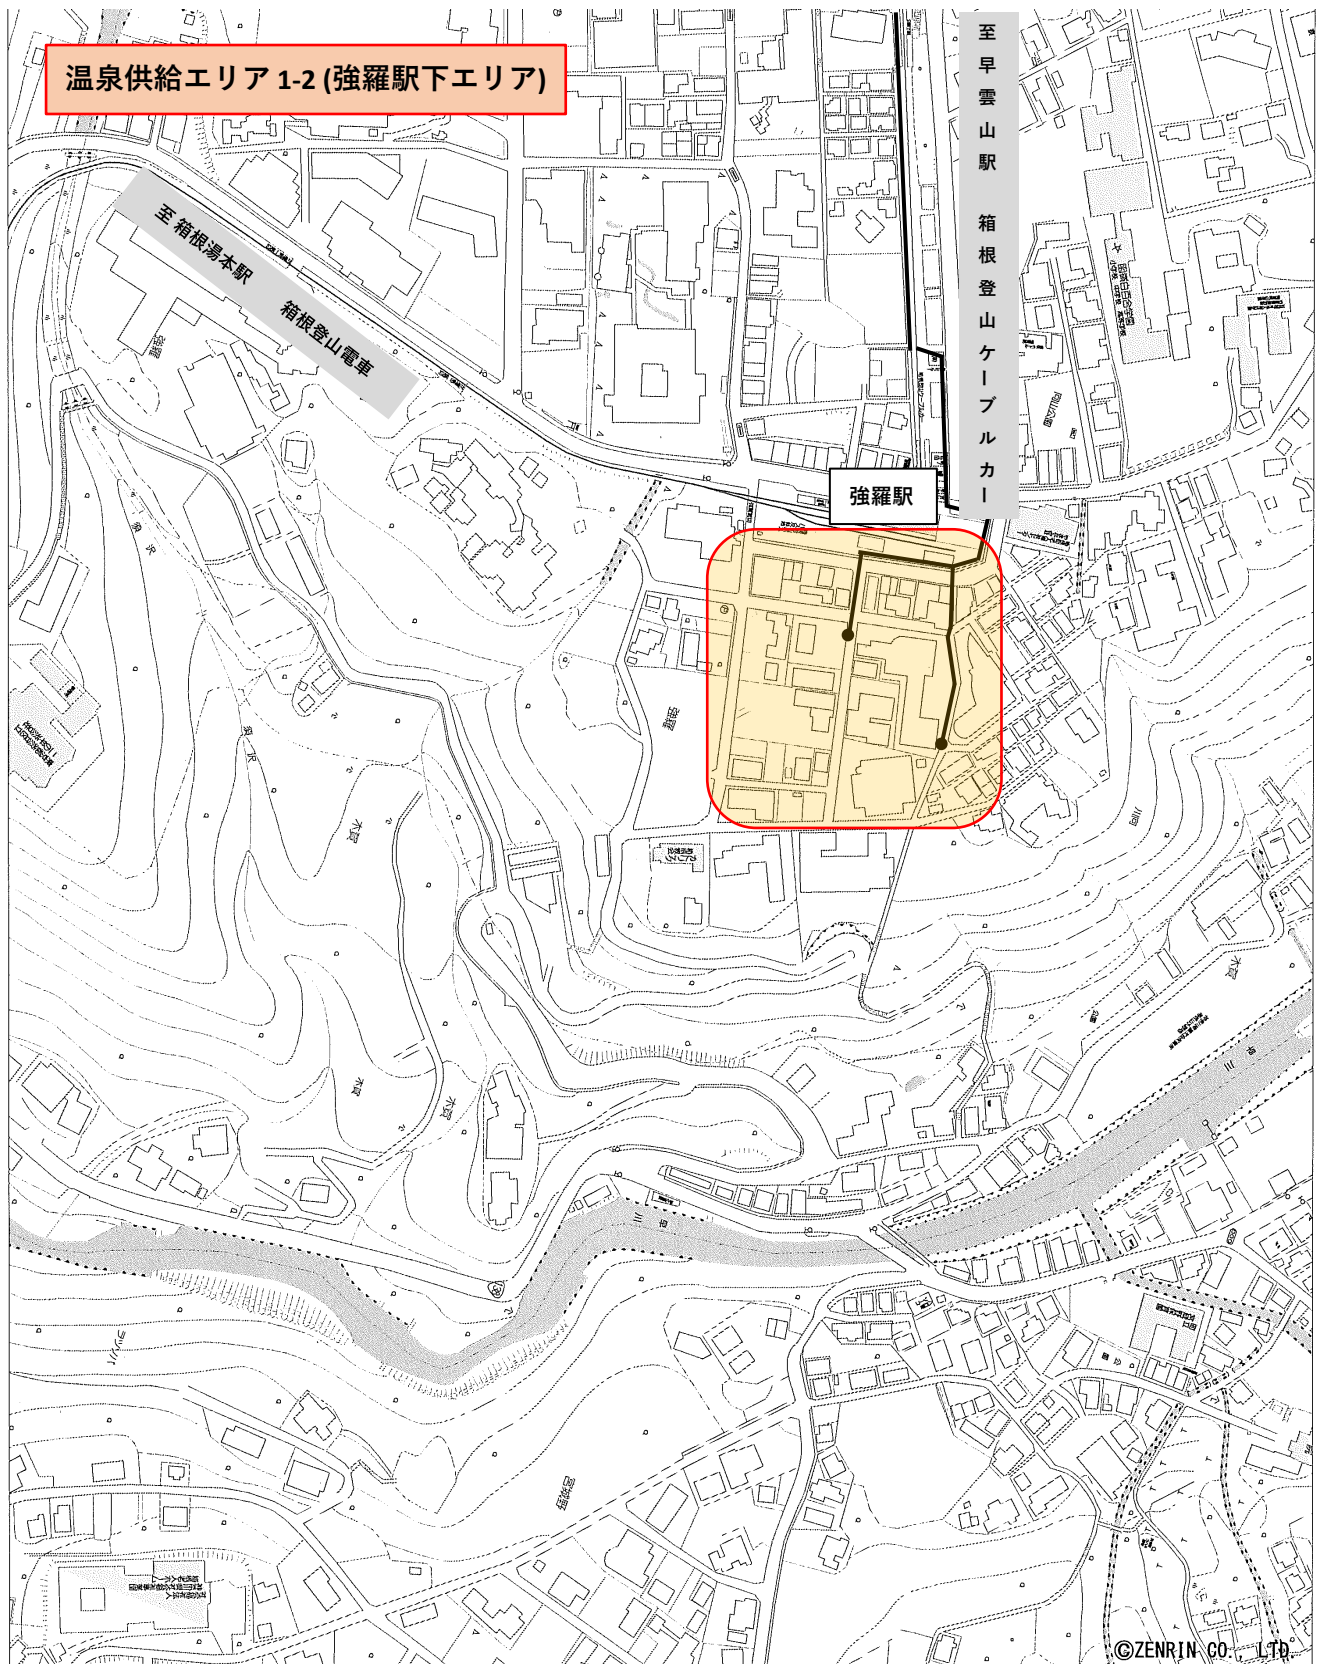

※詳細はHP記載の問合せ先までご連絡ください

温泉供給エリア 1-2 (強羅駅下エリア)

温泉供給エリア 1-3 (早雲山分譲地区)

至 大涌谷駅

箱根ロープウェイ

至 早雲山駅

県道734号線 至仙石原